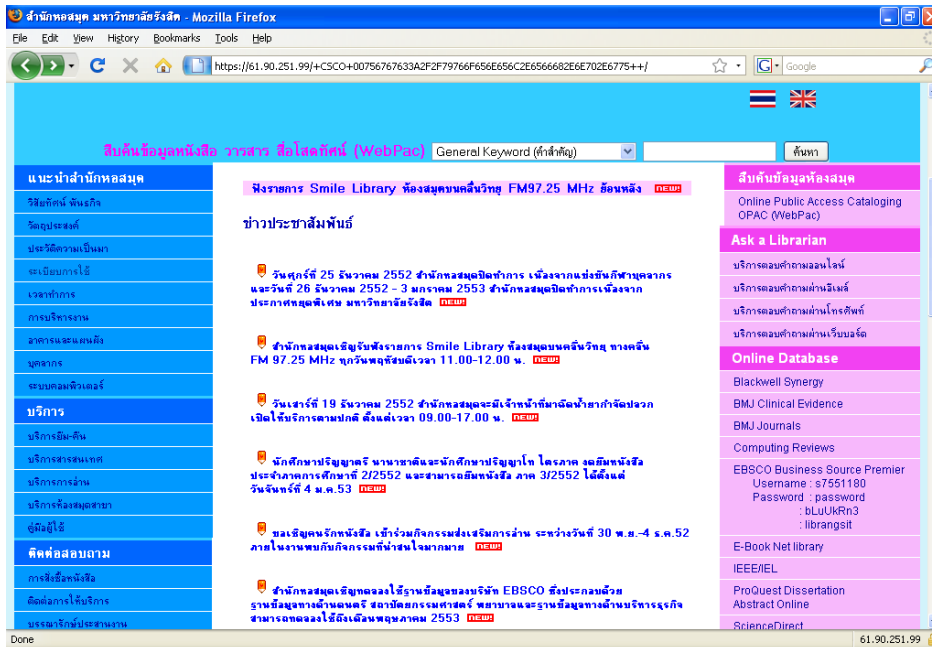

Done

61.90.251.99

3. เมื่อ logon เสร็จแล้วจะเข้าสู่หน้า portal ดังภาพ

4. ทดลองโดยเลือกเข้าสู่หน้า library.rsu.ac.th ดังภาพ

5. จะสามารถเข้าสู่ Online Database page โดยเลือก link ด้านขวามือ เช่นเลือก IEEE จะเข้าสู่ page ดังรูปข้างล่าง